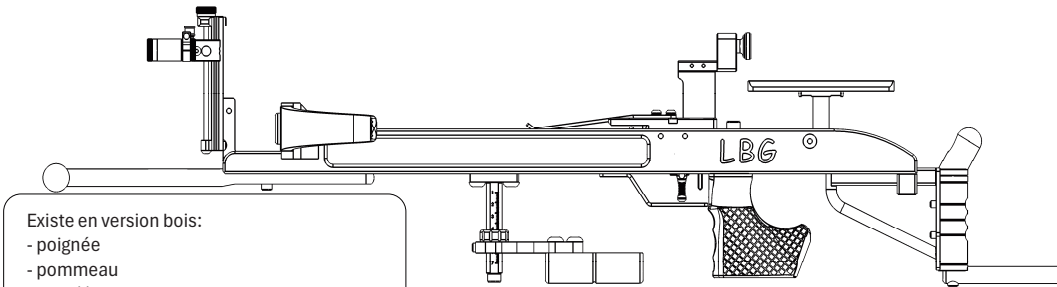

Alu

disponible en 8 couleurs

5.0
Kg

de 10m à
65m

15
réglages

de 50# à 95#

Epure / Epure bois

Existe en version bois:
- poignée
- pommeau
- appui joue
- plaques latérales
avec corps aluminium noir

15
réglages

de 25# à 60#

Packs arbalète prête à tirer

3xxxP 3999 € pack arbalète field LBG "arbrier variable"

crochet 3D LBG, chariot appui joue réglable, appui joue arrête vive 3D, détente V4, poignée 3D LBG taille au choix, tige filetée support pommeau, pommeau poignée rotule + support, support dioptré déporté, support iris LBG, visée ARC SYSTEME SX200S, tête renforcée + tunnel LBG M18, niveau inter S LBG. Masse 5.5 Kg Permet de tirer de 10 à 65 m