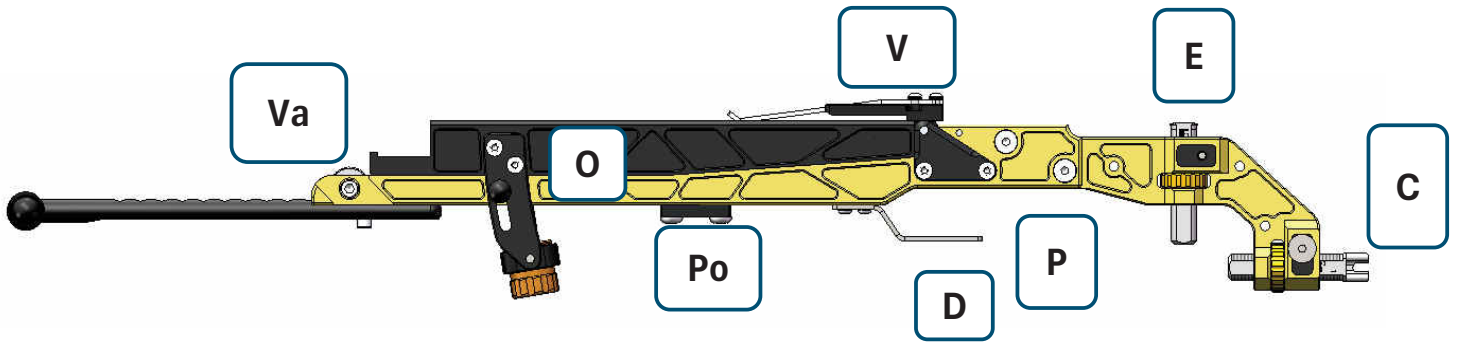

Composez votre arbalète suivant vos besoins

3xxxA

Arbrier variable