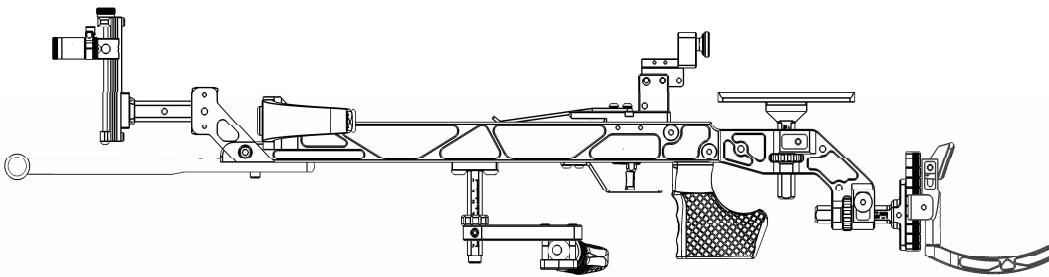

(accessoires 1 an)

Arbrier variable

disponible en 8 couleurs

en 1 action changez la distance de tir

5.5
Kg

de 10m à
65m

19
réglages

de 50# à 95#

Alu

disponible en 8 couleurs

5.0
Kg

de 10m à
65m

15
réglages

de 50# à 95#

Epure / Epure bois

Existe en version bois:
- poignée
- pommeau
- appui joue
- plaques latérales
avec corps aluminium noir