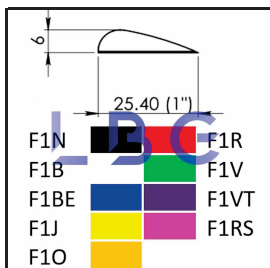

Par lot de 100

FPxxxxc 183 €

lot de 100 pointes laiton

FTxxxxC 72 €

lot de 100 talons plastique rouge

Pensez à vérifier la profondeur de votre rail si vous n'avez pas une arbalète LBG

plume 1"