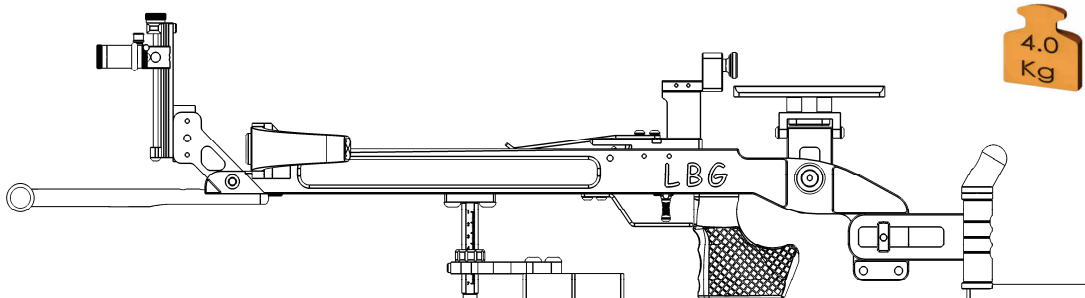

Alu

disponible en 8 couleurs

5.0
Kg

de 10m à
65m

15
réglages

de 50# à 95#

Epure / Epure bois

Existe en version bois:
- poignée
- pommeau
- appui joue
- plaques latérales
avec corps aluminium noir

5.0
Kg

de 10m à
65m

8
réglages

de 50# à 95#

Ecole de tir / ufolep

4.0
Kg

4.5
Kg

de 10m à
18m

15
réglages

de 25# à 60#

Packs arbalète prête à tirer

3xxxP 3999 € pack arbalète field LBG "arbrier variable"

crochet 3D LBG, chariot appui joue réglable, appui joue arrête vive 3D, détente V4, poignée 3D LBG taille au choix, tige filetée support pommeau, pommeau poignée rotule + support, support dioptré déporté, support iris LBG, visée ARC SYSTEME SX200S, tête renforcée + tunnel LBG M18, niveau inter S LBG. Masse 5.5 Kg Permet de tirer de 10 à 65 m