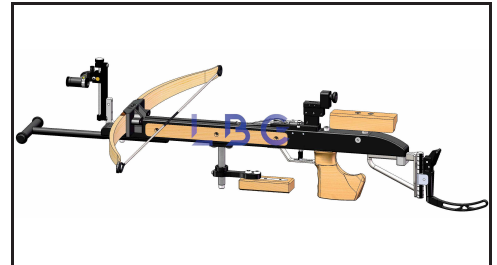

15
réglages

de 25# à 60#

Packs arbalète prête à tirer

3xxxP 3999 € pack arbalète field LBG "arbrier variable"

crochet 3D LBG, chariot appui joue réglable, appui joue arrête vive 3D, détente V4, poignée 3D LBG taille au choix, tige filetée support pommeau, pommeau poignée rotule + support, support dioptré déporté, support iris LBG, visée ARC SYSTEME SX200S, tête renforcée + tunnel LBG M18, niveau inter S LBG. Masse 5.5 Kg Permet de tirer de 10 à 65 m

1xxxP 3390 € pack arbalète field LBG "alu"

crochet 3D LBG, appui joue arrête vive 3D, détente V4, poignée 3D LBG taille au choix, tige filetée support pommeau, pommeau poignée rotule + support, support dioptré déporté, support iris LBG, visée ARC SYSTEME SX10, tête renforcée + tunnel LBG M18, niveau inter S LBG. Masse 5.3 Kg Permet de tirer de 10 à 65 m

4xxxPB 2550 € pack arbalète field LBG "epure bois"

crochet 3D LBG, appui joue bois, détente V4, poignée bois LBG taille au choix, tige filetée support pommeau, pommeau bois + support, support dioptré déporté, support iris LBG, visée ARC SYSTEME SX10, tête renforcée + tunnel LBG M18, niveau inter S LBG. Masse 5 Kg Permet de tirer de 10 à 65 m

4xxxPA 2025 € pack arbalète field LBG "epure ameliorée"

Crochet standard, appui-joue arrête vive 3D, détente standard avec sécurité, poignée 3D LBG taille au choix, tige lisse support pommeau, pommeau plan + support, support + iris, visée ARC SYSTEME SX10, tête renforcée + tunnel LBG M18, niveau à bulle extér LBG. Masse 5 Kg Permet de tirer de 10 à 65 m