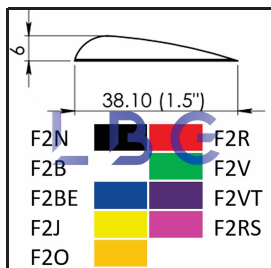

Pointes / Tubes / Talons / Plumes

Inj	Ø exter: 5,90 mm pointe: 10,05 g flèche: 21,8 g		pointe laiton pour injexion FPinj 2,4 €		tube injexion FMJ 400 Finj 11,1 €		talon plastique rouge pour injexion Ftinj 0,75 €	
	1514	Ø exter: 5,95 mm pointe: 9,71 g flèche: 16,00		pointe laiton pour 1514 FP1514 2,4 €		tube eclipse X7 1514 lg 300 F1514 6,6 €		talon plastique rouge pour 1514 FT1514 0,75 €
1516	Ø exter: 5,95 mm pointe: 9,71 g flèche: 17,20		pointe laiton pour 1516 FP1516 2,4 €		tube platinum 1516 lg 330 F1516 4,8 €		talon plastique rouge pour 1516 FT1516 0,75 €	
Axis	Ø exter: 6,68 mm pointe: 12 g flèche: 22,1 g		pointe laiton pour axis FPaxis 2,4 €		tube axis 400 lg 330 Faxis 10,2 €		talon plastique rouge pour axis FTaxis 0,75 €	
	1714	Ø exter: 6,75 mm pointe: 11,66 g flèche: 19,5 g		pointe laiton pour 1714 FP1714 2,4 €		tube eclipse X7 1714 lg 330 F1714 6,6 €		talon plastique rouge pour 1714 FT1714 0,75 €
1714L	Ø exter: 6,75 mm pointe: 13,54 g flèche: 21,4 g		pointe laiton lourde pour 1714 FP1714L 2,4 €		tube eclipse X7 1714 lg 330 F1714 6,6 €		talon long plastique rouge pour 1714 FT1714L 0,75 €	
1716	Ø exter: 6,75 mm pointe: 11,66 g flèche: 20,3 g		pointe laiton pour 1716 FP1716 2,4 €		tube platinum 1716 lg 330 F1716 4,8 €		talon plastique rouge pour 1716 FT1716 0,75 €	
1814	Ø exter: 7,25 mm pointe: 11,66 g flèche: 20,5 g		pointe laiton pour 1814 FP1814 2,4 €		tube eclipse X7 1814 lg 330 F1814 6,6 €		talon plastique rouge pour 1814 FT1814 0,75 €	
1914	Ø exter: 7,64 mm pointe: 12,8 g flèche: 22,5 g		pointe laiton pour 1914 FP1914 2,4 €		tube eclipse X7 1914 lg 330 F1914 6,6 €		talon plastique rouge pour 1914 FT1914 0,75 €	

Par lot de 100

FPxxxxc 183 €

lot de 100 pointes laiton

FTxxxxC 72 €

lot de 100 talons plastique rouge

Pensez à vérifier la profondeur de votre rail si vous n'avez pas une arbalète LBG

plume 1.5"

A l'unité

F1xx 0,39 €

F2xx 0,39 €

F4xx 0,45 €

F5xx 0,45 €