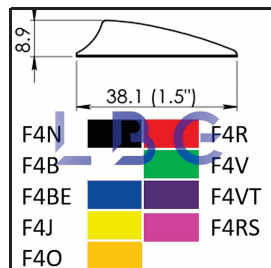

plume x-vane 1"5