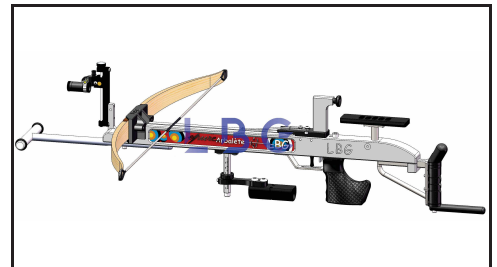

15
réglages

de 25# à 60#

Packs arbalète prête à tirer

3xxxP 3999 € pack arbalète field LBG "arbrier variable"

crochet 3D LBG, chariot appui joue réglable, appui joue arrête vive 3D, détente V4, poignée 3D LBG taille au choix, tige filetée support pommeau, pommeau poignée rotule + support, support dioptré déporté, support iris LBG, visée ARC SYSTEME SX200S, tête renforcée + tunnel LBG M18, niveau inter S LBG. Masse 5.5 Kg Permet de tirer de 10 à 65 m

1xxxP 3390 € pack arbalète field LBG "alu"

crochet 3D LBG, appui joue arrête vive 3D, détente V4, poignée 3D LBG taille au choix, tige filetée support pommeau, pommeau poignée rotule + support, support dioptré déporté, support iris LBG, visée ARC SYSTEME SX10, tête renforcée + tunnel LBG M18, niveau inter S LBG. Masse 5.3 Kg Permet de tirer de 10 à 65 m

4xxxPB 2550 € pack arbalète field LBG "epure bois"

crochet 3D LBG, appui joue bois, détente V4, poignée bois LBG taille au choix, tige filetée support pommeau, pommeau bois + support, support dioptré déporté, support iris LBG, visée ARC SYSTEME SX10, tête renforcée + tunnel LBG M18, niveau inter S LBG. Masse 5 Kg Permet de tirer de 10 à 65 m

4xxxPA 2025 € pack arbalète field LBG "epure ameliorée"

Crochet standard, appui-joue arrête vive 3D, détente standard avec sécurité, poignée 3D LBG taille au choix, tige lisse support pommeau, pommeau plan + support, support + iris, visée ARC SYSTEME SX10, tête renforcée + tunnel LBG M18, niveau à bulle extér LBG. Masse 5 Kg Permet de tirer de 10 à 65 m