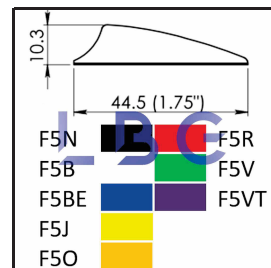

plume x-vane 1"5

A l'unité

F1xx 0,39 €

F2xx 0,39 €

F4xx 0,45 €

F5xx 0,45 €

Par lot de 100

F1xxc 31,5 €

F2xxc 31,5 €

F4xxc 39 €

F5xxc 39 €