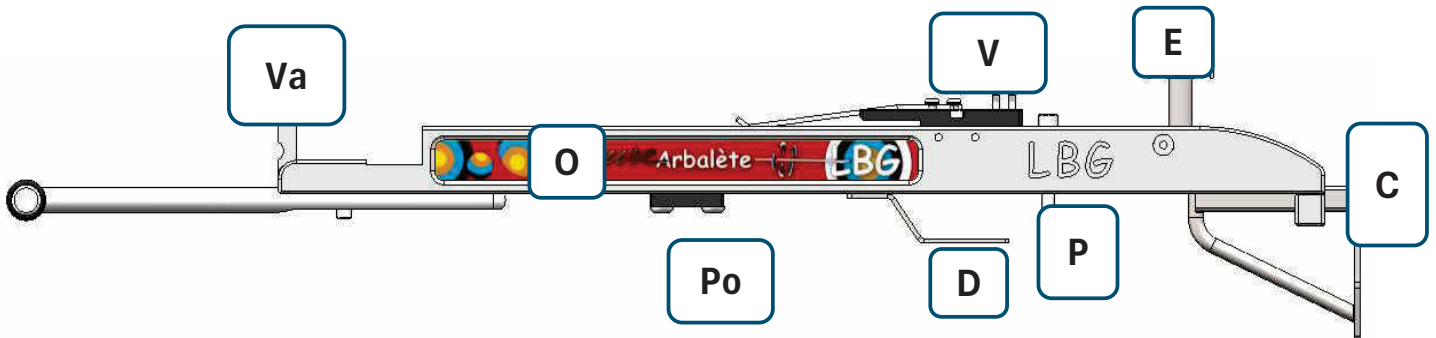

2xxx

Ecole de tir

Composez votre arbalète suivant vos besoins

| | | | |
|--------------|---------------|--|--|
| 1xxxA | 1500 € | arbalete field LBG "alu" | |
| 2xxx | 732 € | arbalete field LBG "ecole de tir" | |
| 3xxxA | 1950 € | arbalete field LBG "arbrier variable" allege | |
| 4xxx | 510 € | arbalete field LBG "epure" | |
| 4xxxB | 645 € | arbalete field LBG "bois" | |

| |
|--|
| |
| |
| |
| |
| |

- 1** arbalete Alu
- 2** arbalete Ecole de tir
- 3** arbalete Arbrier variable
- 4** arbalete Epure

Ex: ~~1-3~~ impossibilité de montage

Tarif arbalete nue: sans visée, crochet, pommeau à choisir dans la liste ci-dessous.