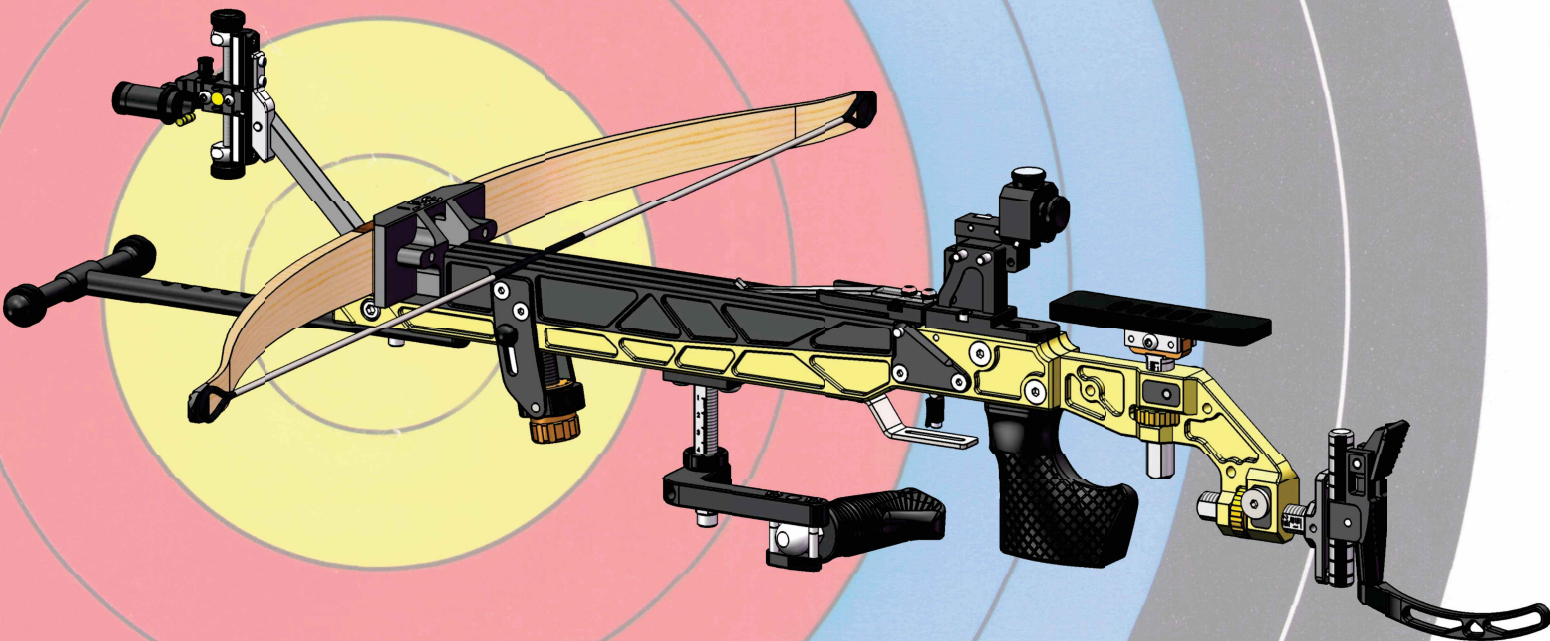

LIAIERE
USINAGE DE PRÉCISION

CATALOGUE 2025

ARBALETES FIELD et accessoires

Nos arbalètes field sont toutes ambidextres, évolutives et configurables

Fabriquées dans nos ateliers en France et garanties à vie

(accessoires 1 an)

Arbrier variable

disponible en 8 couleurs

en 1 action changez la distance de tir

5.5
Kg

de 10m à
65m

19
réglages

de 50# à 95#

Alu

disponible en 8 couleurs

5.0
Kg

de 10m à
65m

15
réglages

de 50# à 95#

Epure / Epure bois

Existe en version bois:
- poignée
- pommeau
- appui joue
- plaques latérales
avec corps aluminium noir

15
réglages

de 25# à 60#

Packs arbalète prête à tirer

3xxxP 3999 € pack arbalète field LBG "arbrier variable"

crochet 3D LBG, chariot appui joue réglable, appui joue arrête vive 3D, détente V4, poignée 3D LBG taille au choix, tige filetée support pommeau, pommeau poignée rotule + support, support dioptré déporté, support iris LBG, visée ARC SYSTEME SX200S, tête renforcée + tunnel LBG M18, niveau inter S LBG. Masse 5.5 Kg Permet de tirer de 10 à 65 m