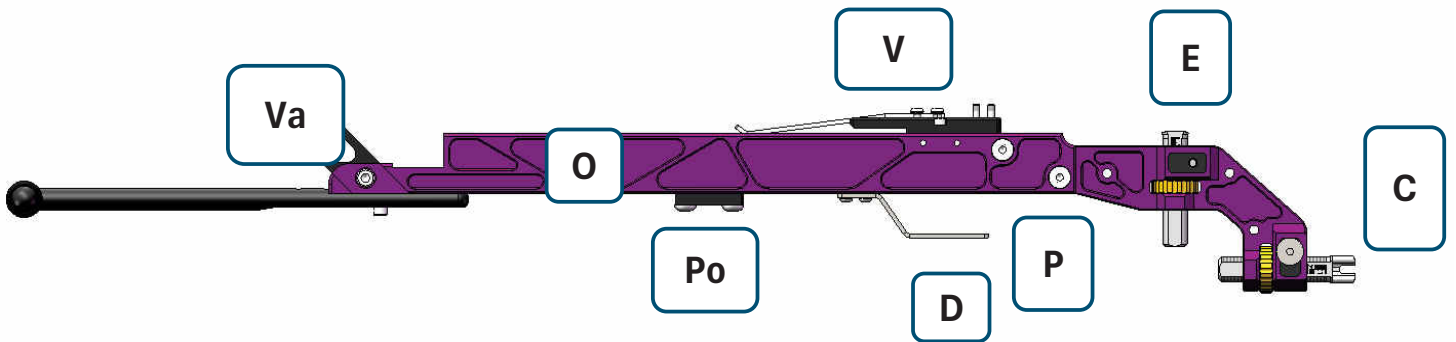

Composez votre arbalète suivant vos besoins

3xxxA

Arbrier variable

1xxxA

Alu

4xxx

Epure

2xxx

Ecole de tir