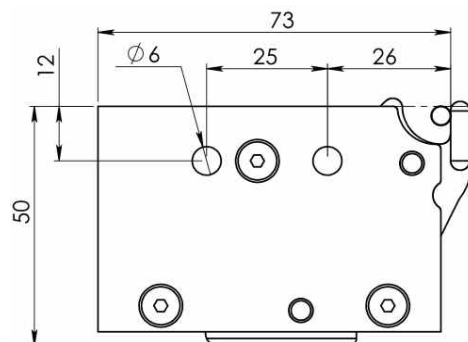

- queue de detente simple
- D104 **18 €**

- queue de detente orientable
- D105 **30 €**

Les bloc D101, D103 et D112 sont interchangeables sur TOUT nos modèles d'arbalètes sans adaptations.
 Montage possible sur de nombreuses arbalètes Field artisanales ou standard.
 Nous étudions toutes possibilités d'adaptations ou de modifications de votre arbalète.