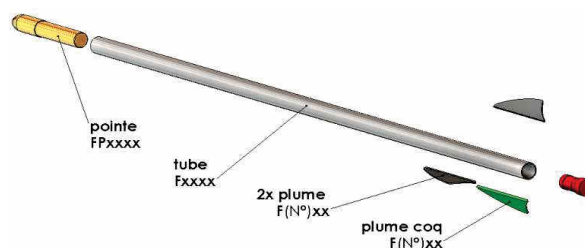

F1xxc 31,5 €

F2xxc 31,5 €

F4xxc 39 €

F5xxc 39 €

Flèches montées

Flèches standards

5 % de remise à partir de la 6^{ème} flèche identique

| | | |
|-----------------|---------------|---|
| FS | 11,4 € | <i>flèche platinum 1716 + 2 F4N + 1 F4B(X-van 1.5")</i> |
| FS1714 | 12,6 € | <i>flèche eclipse 1714 + 2 F2BE + 1 F2B(falco 1.5")</i> |
| FS1714L | 12,6 € | <i>flèche eclipse 1714L + 2 F1O + 1 F1VF(falco 1")</i> |
| FS1814 | 12,6 € | <i>flèche eclipse 1814 + 2 F4B + 1 F4BE(X-van 1.5")</i> |
| FS1814IR | 12,6 € | <i>flèche eclipse 1814 + 2 F2O + 1 F2VF(falco 1.5")</i> |
| FS1914 | 12,6 € | <i>flèche eclipse 1914 + 2 F4B + 1 F4J(X-van 1.5")</i> |
| Fsaxis | 16,5 € | <i>flèche axis 400 + 2 F4BE + 1 F4B(X-van 1.5")</i> |
| FSaxisIR | 16,5 € | <i>flèche axis 400 + 2 F1O + 1 F1VF(falco 1")</i> |

Flèches sur mesures

| | | |
|-----------|---------------|---|
| FS | 11,4 € | <i>flèche platinum 1716 + 2 F4N + 1 F4B(X-van 1.5")</i> |
| FP | 12,6 € | <i>flèche platinum Fxx + Fxx (xxx)</i> |
| FA | 17,7 € | <i>flèche axis 400 Fxx + Fxx (xxx)</i> |
| FX | 13,8 € | <i>flèche eclipse X7 Fxx + Fxx (xxx)</i> |
| FI | 18,3 € | <i>flèche Injection</i> |